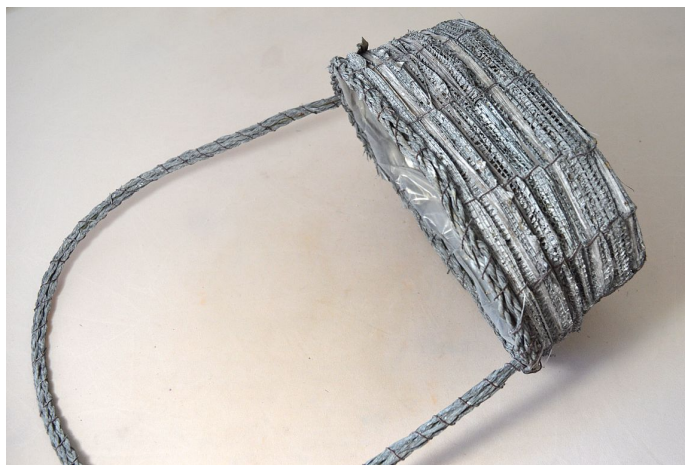

# Koš tráva+bambus oválný 27cm šedý

» KOŠE, OBALY, TRUHLÍKY » Koše » Bambus

Kód produktu	27327
EAN	8591671680957
kusů v kartonu	64 ks

---

Dostupnost na hlavním skladě:	347 ks
-------------------------------	--------