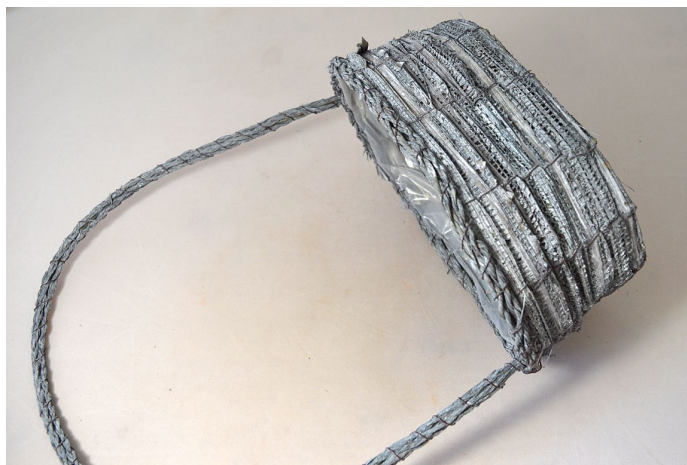

Koš tráva+bambus oválný 27cm šedý

» KOŠE, OBALY, TRUHLÍKY » Koše » Bambus

Kód produktu	27327
EAN	8591671680957
kusů v kartonu	64 ks

Dostupnost na hlavním skladě: 191 ks