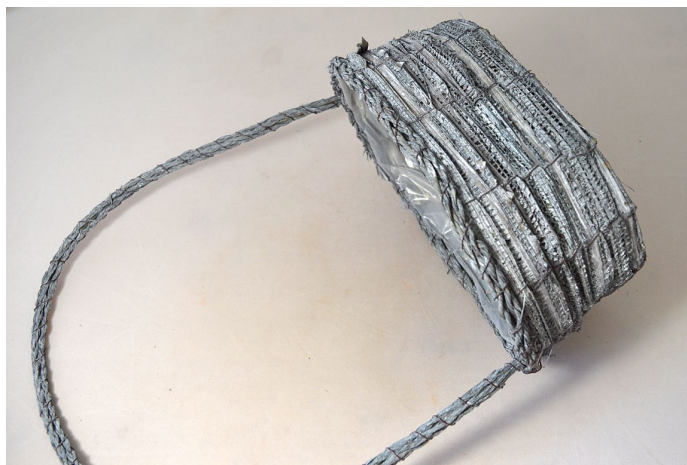

# Koš tráva+bambus oválný 27cm šedý

» KOŠE, OBALY, TRUHLÍKY » Koše » Bambus

Kód produktu	27327
EAN	8591671680957
kusů v kartonu	64 ks

---

Dostupnost na hlavním skladě: 310 ks