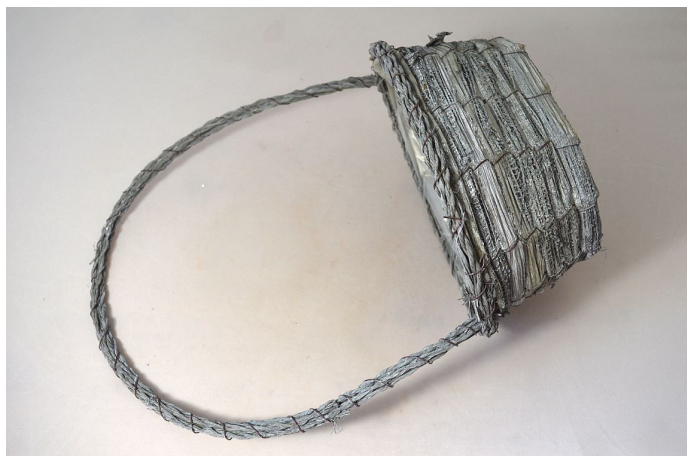

# Koš tráva+bambus oválný 24cm šedý

» KOŠE, OBALY, TRUHLÍKY » Koše

Kód produktu	27325
EAN	8591671680933
kusů v kartonu	64 ks

Dostupnost na hlavním skladě: 0 ks

## Parametry

barva	šedá
-------	------