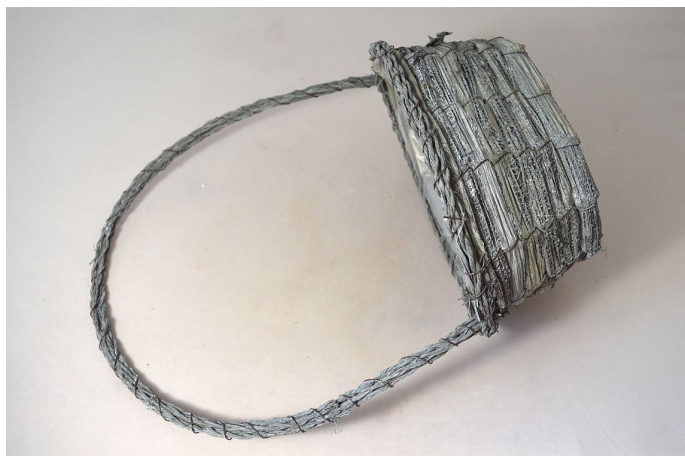

# Koš tráva+bambus oválný 24cm šedý

» KOŠE, OBALY, TRUHLÍKY » Koše

Kód produktu	27325
EAN	8591671680933
kusů v kartonu	64 ks

Dostupnost na hlavním skladě: 0 ks

## Parametry

barva	šedá
-------	------