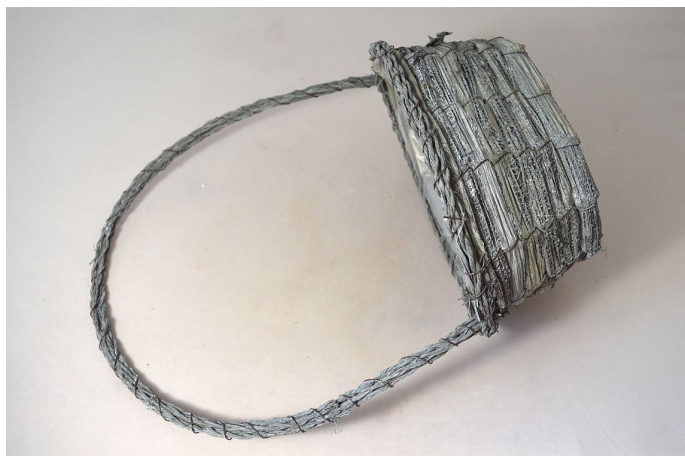

Koš tráva+bambus oválný 24cm šedý

» KOŠE, OBALY, TRUHLÍKY » Koše

Kód produktu	27325
EAN	8591671680933
kusů v kartonu	64 ks

Dostupnost na hlavním skladě: 0 ks

Parametry

barva	šedá
-------	------