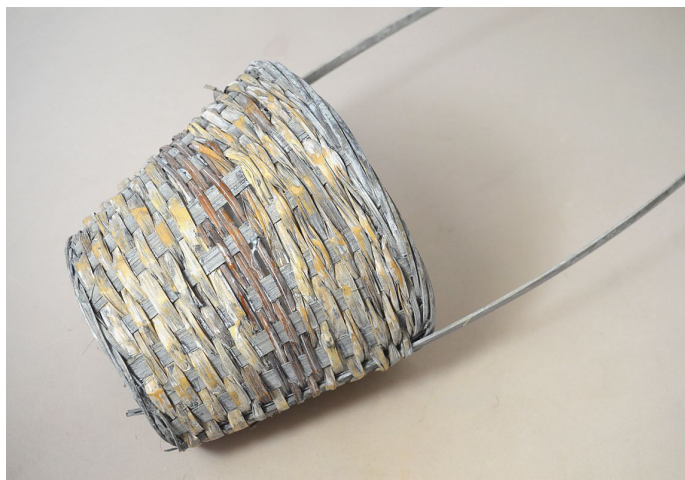

# Koš bambus/tráva kulatý 18x15cm šedý

» KOŠE, OBALY, TRUHLÍKY » Koše » Bambus

Kód produktu	27494
EAN	8591671691236
kusů v kartonu	180 ks
délka	15,0 cm
šířka	18,0 cm

Dostupnost na hlavním skladě: 810 ks

## Parametry

Délka	15,0 cm
Šířka	18,0 cm