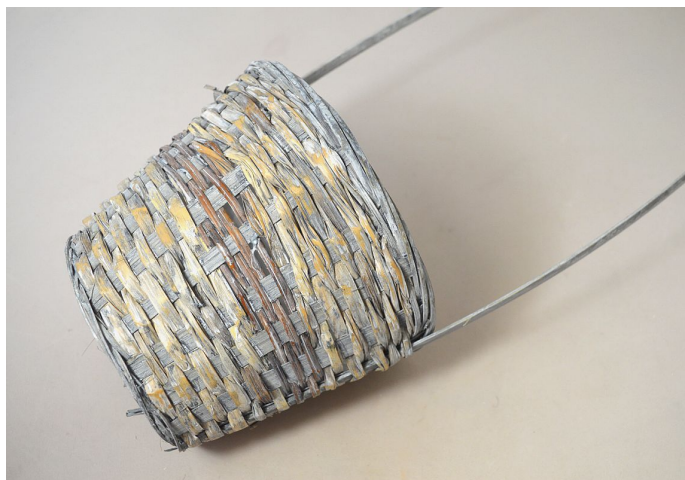

# Koš bambus/tráva kulatý 18x15cm šedý

» KOŠE, OBALY, TRUHLÍKY » Koše » Bambus

Kód produktu	27494
EAN	8591671691236
kusů v kartonu	180 ks
délka	15,0 cm
šířka	18,0 cm

Dostupnost na hlavním skladě: 379 ks

## Parametry

Délka	15,0 cm
Šířka	18,0 cm