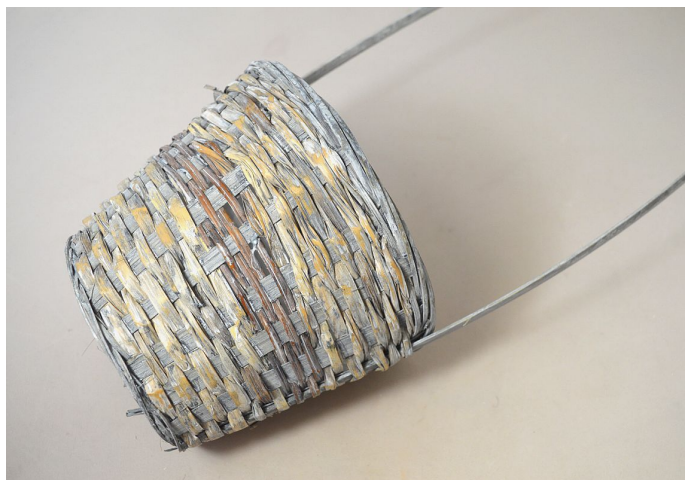

Koš bambus/tráva kulatý 18x15cm šedý

» KOŠE, OBALY, TRUHLÍKY » Koše » Bambus

Kód produktu	27494
EAN	8591671691236
kusů v kartonu	180 ks
délka	15,0 cm
šířka	18,0 cm

Dostupnost na hlavním skladě: 765 ks

Parametry

Délka	15,0 cm
Šířka	18,0 cm