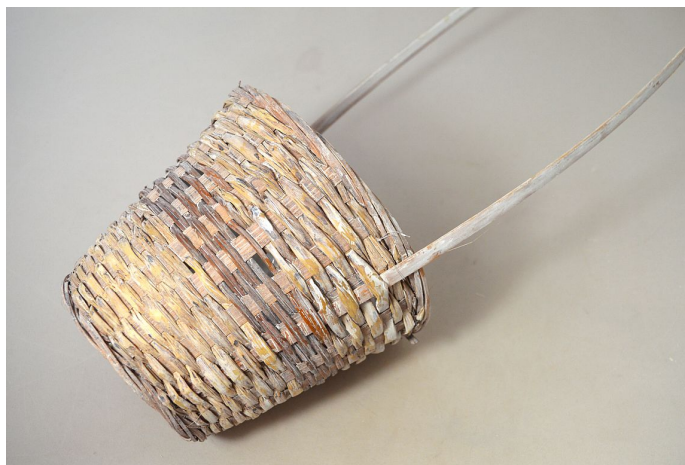

# Koš bambus/tráva kulatý 18x15cm hnědý

» KOŠE, OBALY, TRUHLÍKY » Koše » Bambus

Kód produktu	27493
EAN	8591671691229
kusů v kartonu	180 ks
délka	15,0 cm
šířka	18,0 cm

Dostupnost na hlavním skladě: 802 ks

## Parametry

Délka	15,0 cm
Šířka	18,0 cm