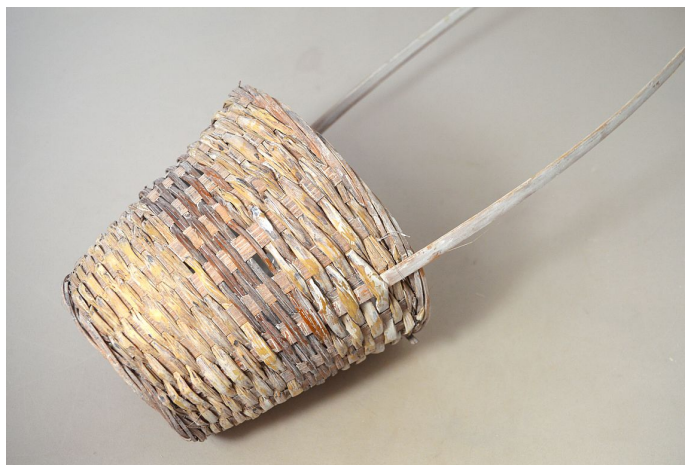

Koš bambus/tráva kulatý 18x15cm hnědý

» KOŠE, OBALY, TRUHLÍKY » Koše » Bambus

Kód produktu	27493
EAN	8591671691229
kusů v kartonu	180 ks
délka	15,0 cm
šířka	18,0 cm

Dostupnost na hlavním skladě: 794 ks

Parametry

Délka	15,0 cm
Šířka	18,0 cm