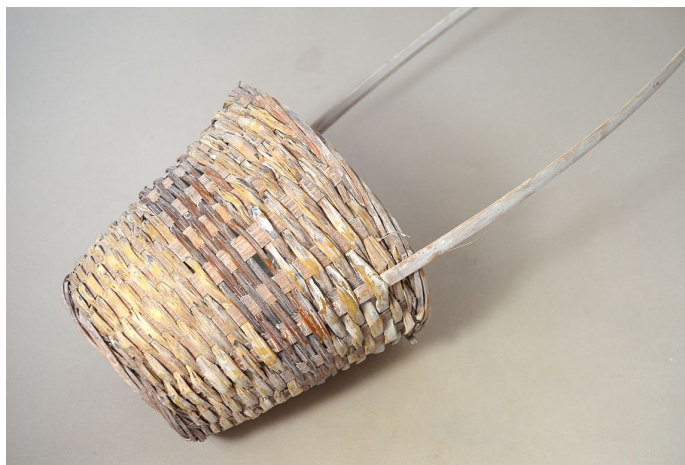

# Koš bambus/tráva kulatý 18x15cm hnědý

» KOŠE, OBALY, TRUHLÍKY » Koše » Bambus

Kód produktu	27493
EAN	8591671691229
kusů v kartonu	180 ks
délka	15,0 cm
šířka	18,0 cm

Dostupnost na hlavním skladě: 604 ks

## Parametry

Délka	15,0 cm
Šířka	18,0 cm