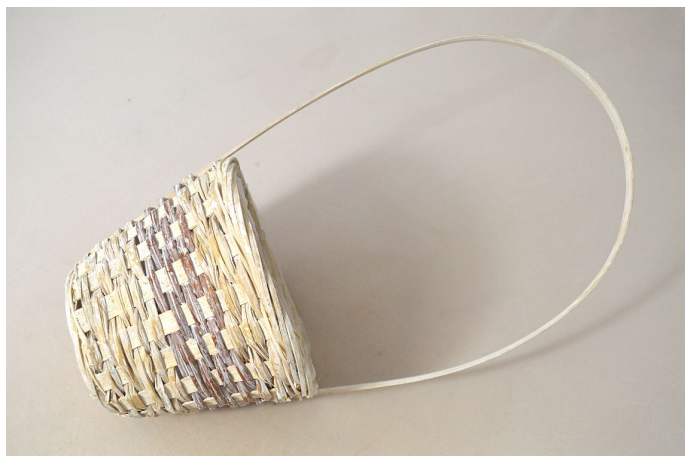

# Koš bambus/tráva kulatý 14x11cm bílý

» KOŠE, OBALY, TRUHLÍKY » Koše » Bambus

Kód produktu	27492
EAN	8591671691212
kusů v kartonu	280 ks
délka	11,0 cm
šířka	14,0 cm

Dostupnost na hlavním skladě: 270 ks

## Parametry

Délka	11,0 cm
Šířka	14,0 cm