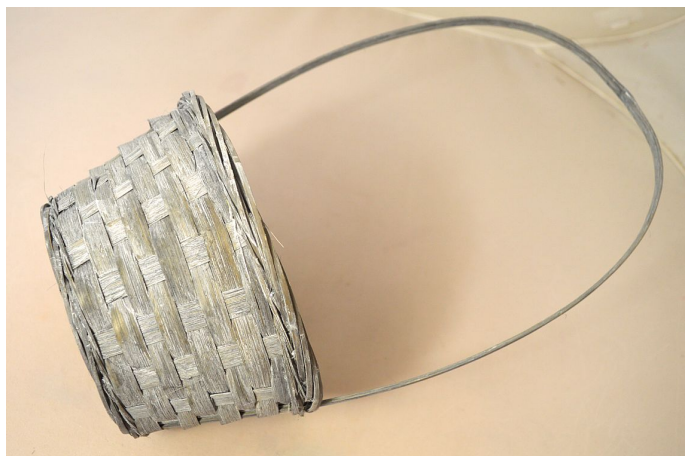

# Koš bambus kulatý 20x10/36cm šedý

» KOŠE, OBALY, TRUHLÍKY » Koše » Bambus

|                |               |
|----------------|---------------|
| Kód produktu   | 27573         |
| EAN            | 8591671692264 |
| kusů v kartonu | 180 ks        |
| délka          | 10,0 cm       |
| šířka          | 20,0 cm       |
| výška          | 36,0 cm       |

## Parametry

|       |         |
|-------|---------|
| Délka | 10,0 cm |
| Šířka | 20,0 cm |
| Výška | 36,0 cm |