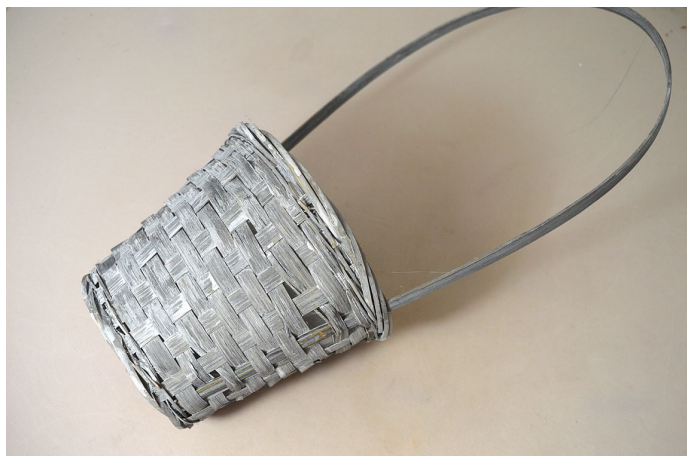

Koš bambus kulatý 18,5cm šedý

» KOŠE, OBALY, TRUHLÍKY » Koše » Bambus

Kód produktu	27440
EAN	8591671682081
kusů v kartonu	160 ks
výška	18,5 cm

Dostupnost na hlavním skladě: 143 ks

Parametry

Výška	18,5 cm
-------	---------