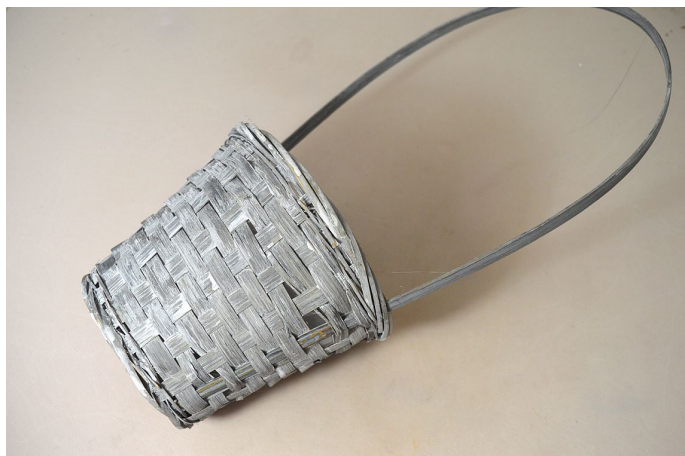

Koš bambus kulatý 18,5cm šedý

» KOŠE, OBALY, TRUHLÍKY » Koše » Bambus

Kód produktu	27440
EAN	8591671682081
kusů v kartonu	160 ks
výška	18,5 cm

Dostupnost na hlavním skladě: 464 ks

Parametry

Výška	18,5 cm
-------	---------