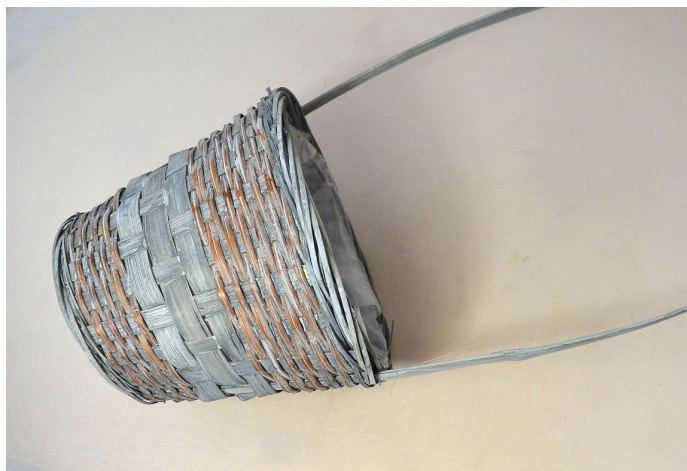

Koš bambus+kapradí kulatý 18,5cm šedý

» KOŠE, OBALY, TRUHLÍKY » Koše » Bambus

| | |
|----------------|---------------|
| Kód produktu | 27395 |
| EAN | 8591671681633 |
| kusů v kartonu | 160 ks |

Dostupnost na hlavním skladě: 375 ks