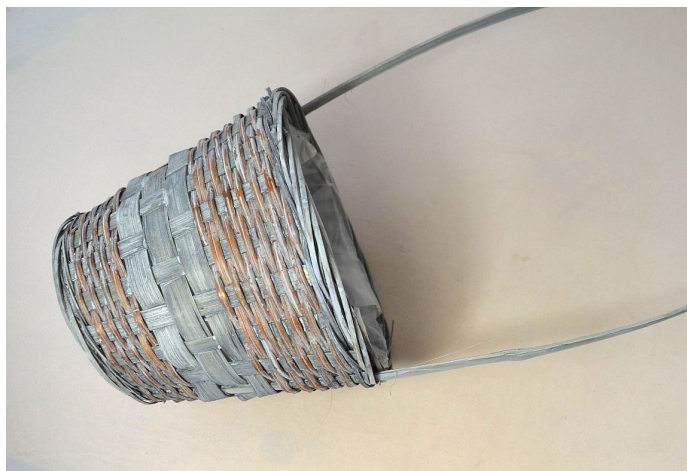

# Koš bambus+kapradí kulatý 18,5cm šedý

» KOŠE, OBALY, TRUHLÍKY » Koše

průměr	18,5 cm
materiál	bambus
Kód produktu	27395
EAN	8591671681633
kusů v kartonu	160 ks

Dostupnost na hlavním skladě: 0 ks

## Parametry

barva	šedá
materiál	bambus
šířka	18,50
průměr	18,5 cm