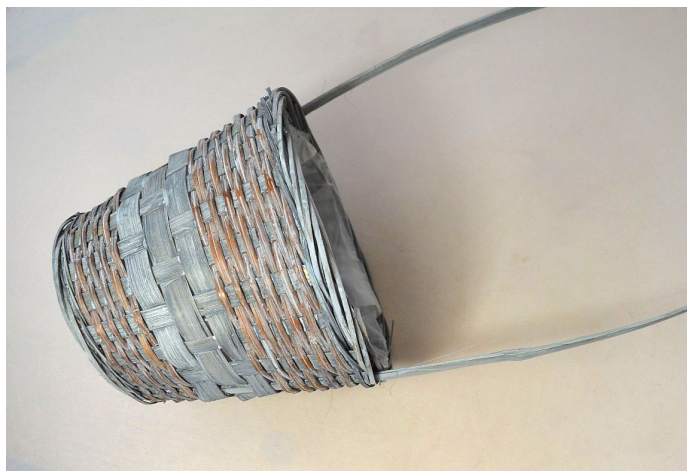

Koš bambus+kapradí kulatý 18,5cm šedý

» KOŠE, OBALY, TRUHLÍKY » Koše » Bambus

Kód produktu	27395
EAN	8591671681633
kusů v kartonu	160 ks

Dostupnost na hlavním skladě: 547 ks