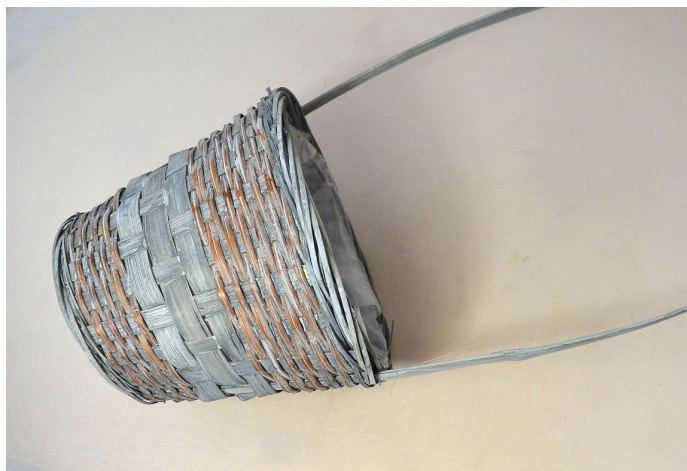

Koš bambus+kapradí kulatý 18,5cm šedý

» KOŠE, OBALY, TRUHLÍKY » Koše » Bambus

Kód produktu	27395
EAN	8591671681633
kusů v kartonu	160 ks

Dostupnost na hlavním skladě: 558 ks