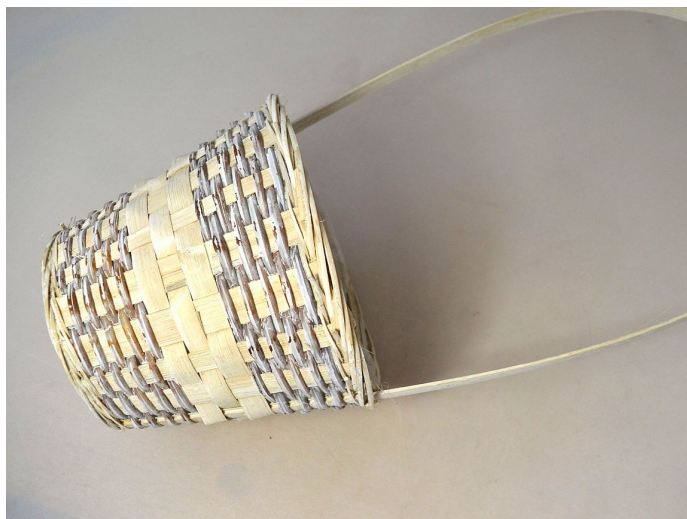

# Koš bambus+kapradí kulatý 18,5cm bílý

» KOŠE, OBALY, TRUHLÍKY » Koše » Bambus

Kód produktu	27394
EAN	8591671681626
kusů v kartonu	160 ks

---

Dostupnost na hlavním skladě:	525 ks
-------------------------------	--------