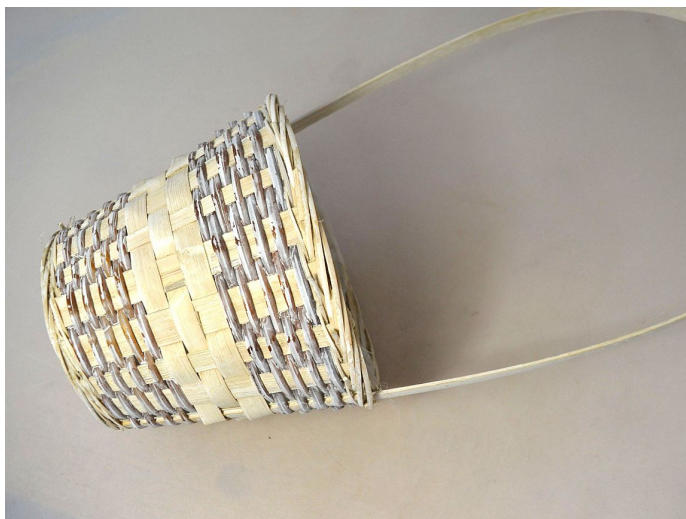

Koš bambus+kapradí kulatý 18,5cm bílý

» KOŠE, OBALY, TRUHLÍKY » Koše » Bambus

Kód produktu	27394
EAN	8591671681626
kusů v kartonu	160 ks

Dostupnost na hlavním skladě:	487 ks
-------------------------------	--------
