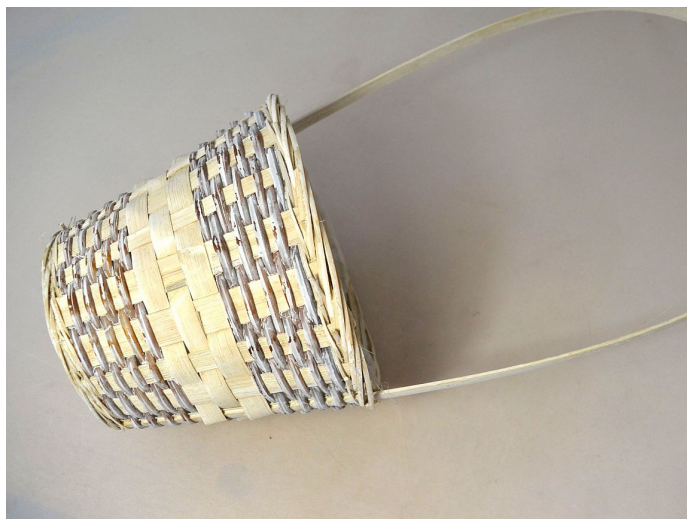

Koš bambus+kapradí kulatý 18,5cm bílý

» KOŠE, OBALY, TRUHLÍKY » Koše » Bambus

Kód produktu	27394
EAN	8591671681626
kusů v kartonu	160 ks

Dostupnost na hlavním skladě:	597 ks
-------------------------------	--------
