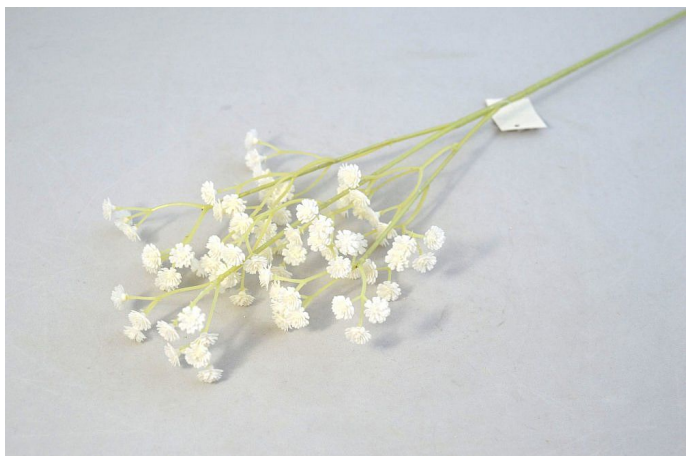

Gypsofila 62cm

» UMĚLÉ KVĚTINY » Kvetoucí » Gypsofila

| | |
|----------------|---------------|
| Kód produktu | 32507 |
| EAN | 8591671661291 |
| kusů v kartonu | 576 ks |
| výška | 62,0 cm |

Dostupnost na hlavním skladě: 2 670 ks

Parametry

| | |
|-------|---------|
| Výška | 62,0 cm |
|-------|---------|