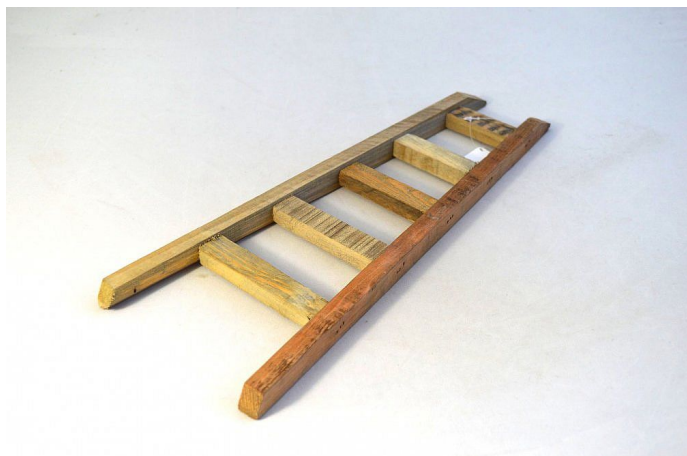

Dřevěný žebřík 25x10cm

» KOŠE, OBALY, TRUHLÍKY » Stoličky, Podnosy, Bedýnky » Podnosy a Stoličky

materiál	dřevo
Kód produktu	23005
EAN	8591671659878
kusů v kartonu	36 ks

Dostupnost na hlavním skladě: 0 ks

Parametry

barva	přírodní
materiál	dřevo