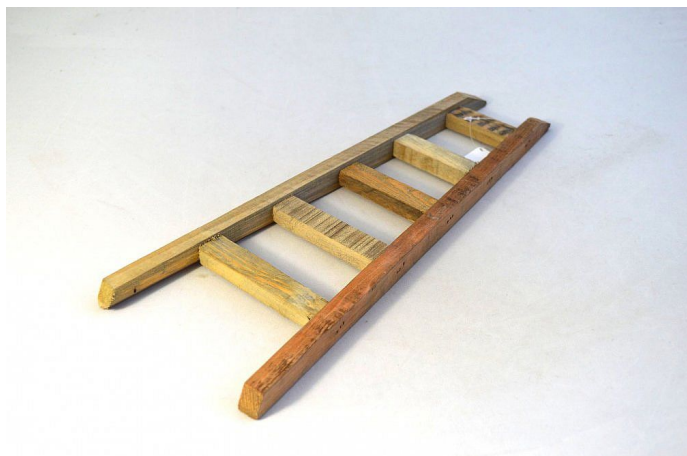

# Dřevěný žebřík 25x10cm

» FLORISTICKÉ POTŘEBY » Stoličky, Podnosy, Tácy

Kód produktu	23005
EAN	8591671659878
kusů v kartonu	36 ks

---

Dostupnost na hlavním skladě: 48 ks