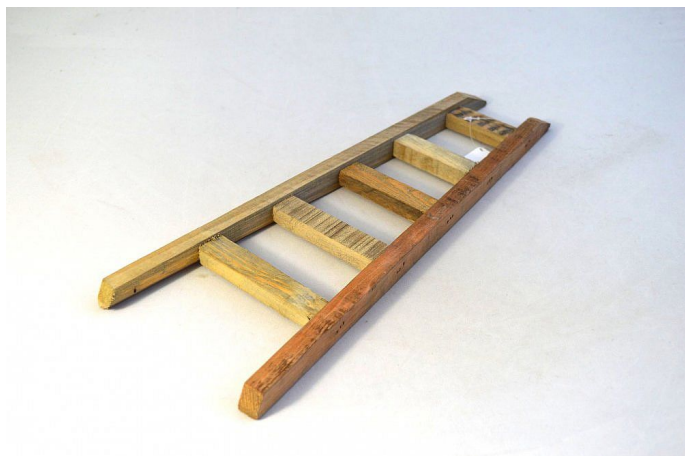

Dřevěný žebřík 25x10cm

» FLORISTICKÉ POTŘEBY » Stoličky, Podnosy, Tácy

Kód produktu	23005
EAN	8591671659878
kusů v kartonu	36 ks

Dostupnost na hlavním skladě: 54 ks