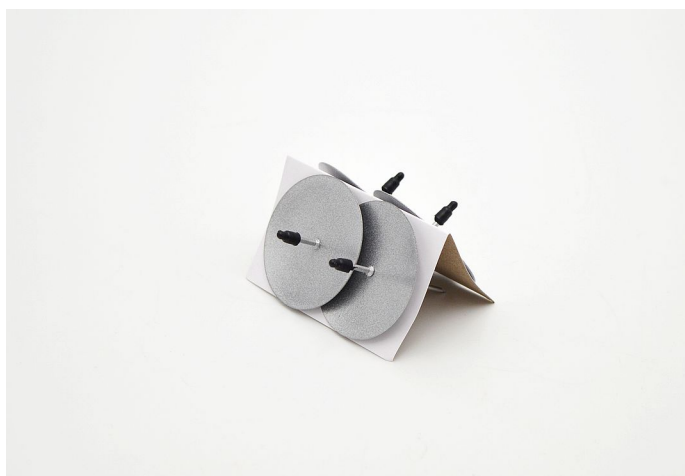

# Bodec na svíčky 5cm matný stříbrný

» DEKORACE » Lucerny, Svícný a Bodce » Bodce

materiál	kov
Kód produktu	69621
EAN	8591671724323
kusů v kartonu	192 ks
Výška	5,0 cm

Dostupnost na hlavním skladě: 1 713 ks

## Parametry

barva	stříbrná
materiál	kov
Výška	5,0 cm