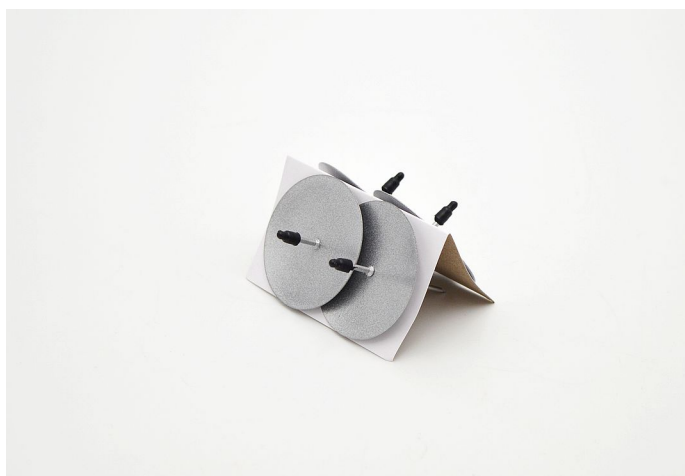

Bodec na svíčky 5cm matný stříbrný

» DEKORACE » Lucerny, Svícný a Bodce » Bodce

materiál	kov
Kód produktu	69621
EAN	8591671724323
kusů v kartonu	192 ks
Výška	5,0 cm

Dostupnost na hlavním skladě: 1 713 ks

Parametry

barva	stříbrná
materiál	kov
Výška	5,0 cm