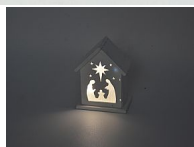

Betlém v domečku dřevo LED 10x7,5cm bílý

» SEZÓNÍ DEKORACE » Vánoce » Figurky

Kód produktu 61580

EAN 8591671706497

kusů v kartonu 72 ks

Dostupnost na hlavním skladě: 274 ks