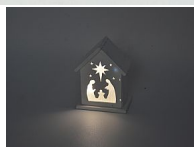

Betlém v domečku dřevo LED 10x7,5cm bílý

» SEZÓNÍ DEKORACE » Vánoce » Figurky

Kód produktu	61580
EAN	8591671706497
kusů v kartonu	72 ks

Dostupnost na hlavním skladě: 347 ks